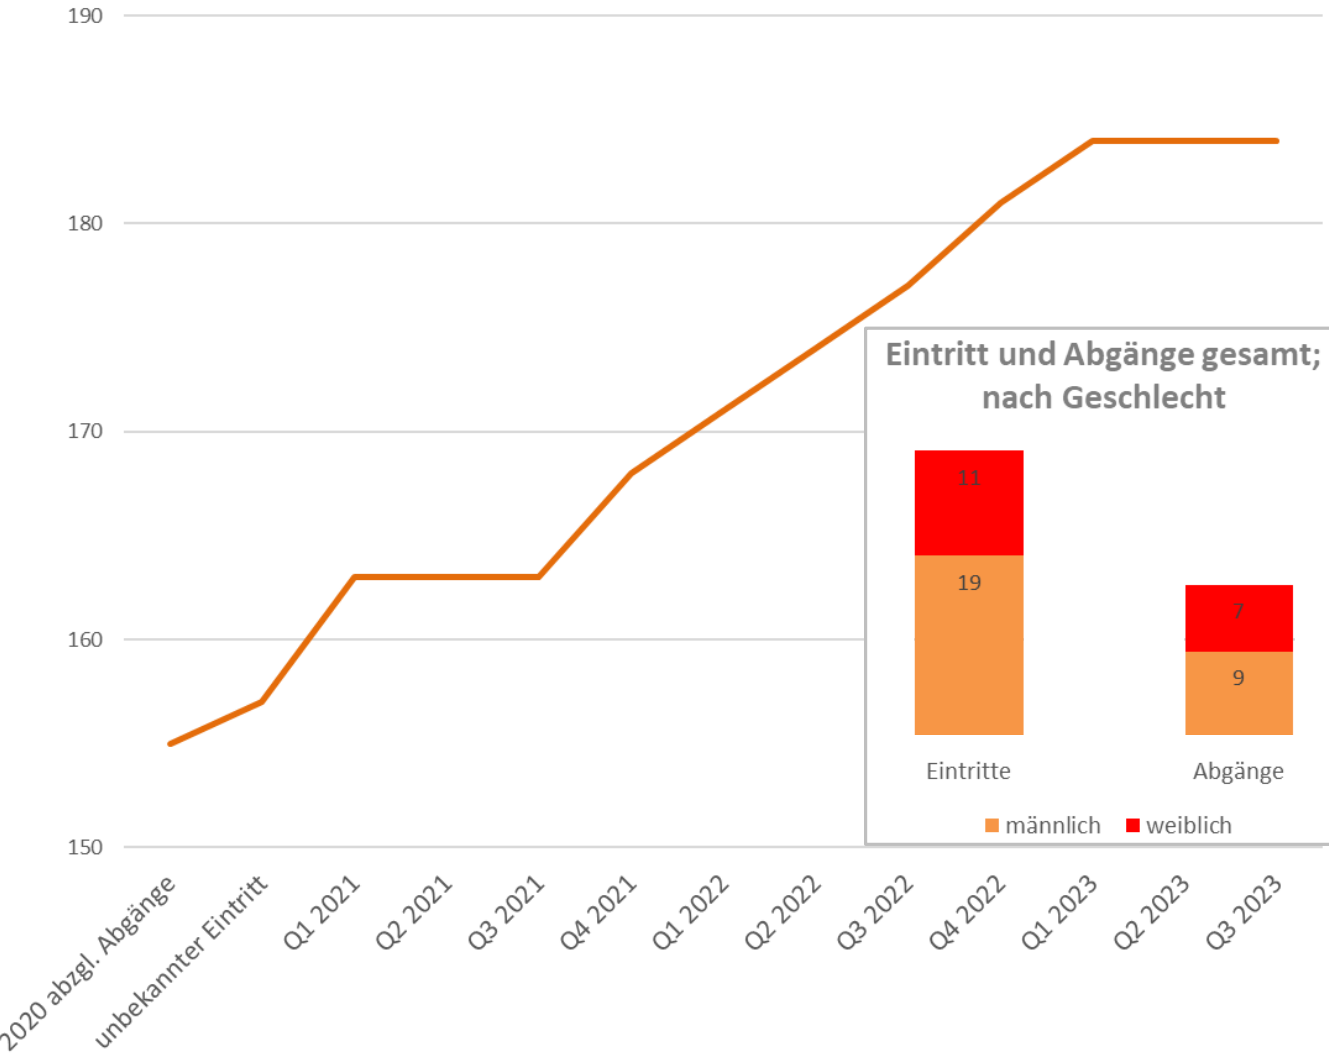

Mitgliederzahl Stand Juni 2023: 195

(davon wegen fehlender Angaben nicht in Auswertung berücksichtigt: 10)

Organisationszugehörigkeit in der Sektion Wirtschaftssoziologie

Mitgliederzahl Stand Juni 2023: 195
 (davon wegen fehlender Angaben nicht in Auswertung berücksichtigt: 10)

Organisationszugehörigkeit in der Sektion Wirtschaftssoziologie

Mitgliederzahl Stand Juni 2023: 195

(davon wegen fehlender Angaben nicht in Auswertung berücksichtigt: 10)

Eintritte (2021 - 2023)

Mitgliederzahl Stand Juni 2023: 195

(davon wegen fehlender Angaben nicht in Auswertung berücksichtigt: 10)

Eintritte (2021 - 2023)

Zusammensetzung Abgänge nach akademischen Status

Mitgliederzahl Stand Juni 2023: 195

(davon wegen fehlender Angaben nicht in Auswertung berücksichtigt: 10)

Eintritte (2021 - 2023)

Zusammensetzung Abgänge nach akademischen Status

Zusammensetzung Eintritte nach akademischen Status