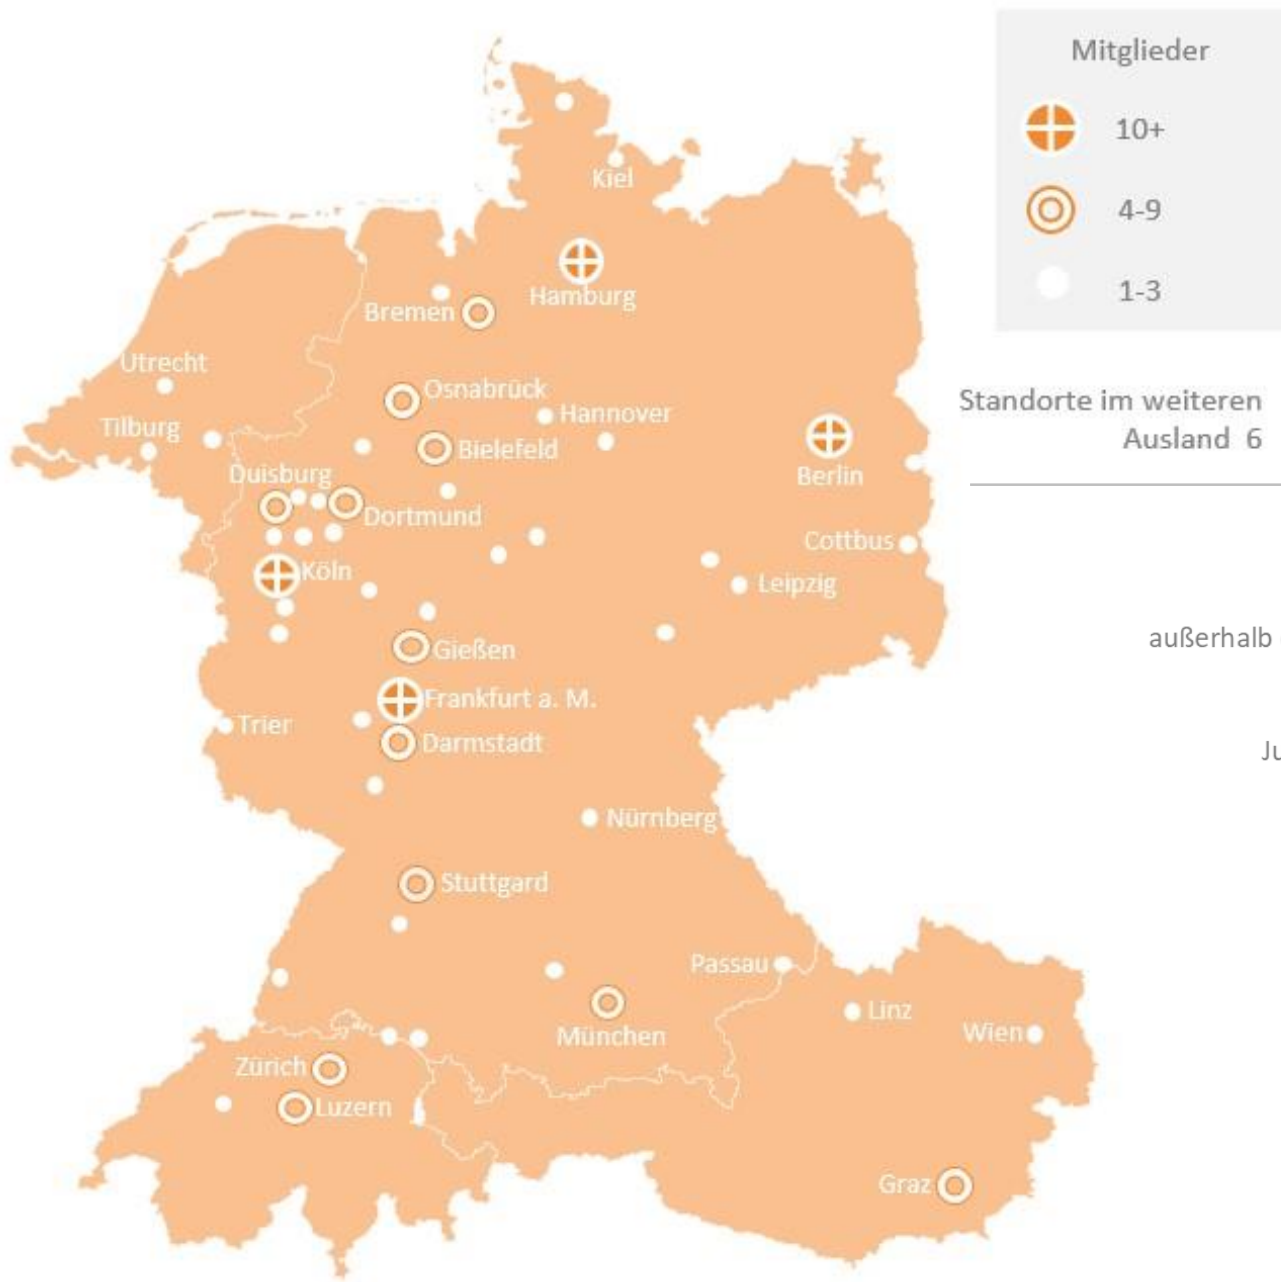

Mitgliedererhebung DGS-Sektion Wirtschaftssoziologie

STAND JUNI 2023

AUSWERTUNGEN: KATRIN VON DER LANCKEN

Mitgliederzahl Stand Juni 2023: 195

(davon wegen fehlender Angaben nicht in Auswertung berücksichtigt: 10)

Mitgliederzahl Stand Juni 2023: 195

(davon wegen fehlender Angaben nicht in Auswertung berücksichtigt: 10)

Organisationszugehörigkeit in der Sektion Wirtschaftssoziologie

Mitgliederzahl Stand Juni 2023: 195
 (davon wegen fehlender Angaben nicht in Auswertung berücksichtigt: 10)

Organisationszugehörigkeit in der Sektion Wirtschaftssoziologie

Mitgliederzahl Stand Juni 2023: 195

(davon wegen fehlender Angaben nicht in Auswertung berücksichtigt: 10)

Eintritte (2021 - 2023)

Mitgliederzahl Stand Juni 2023: 195