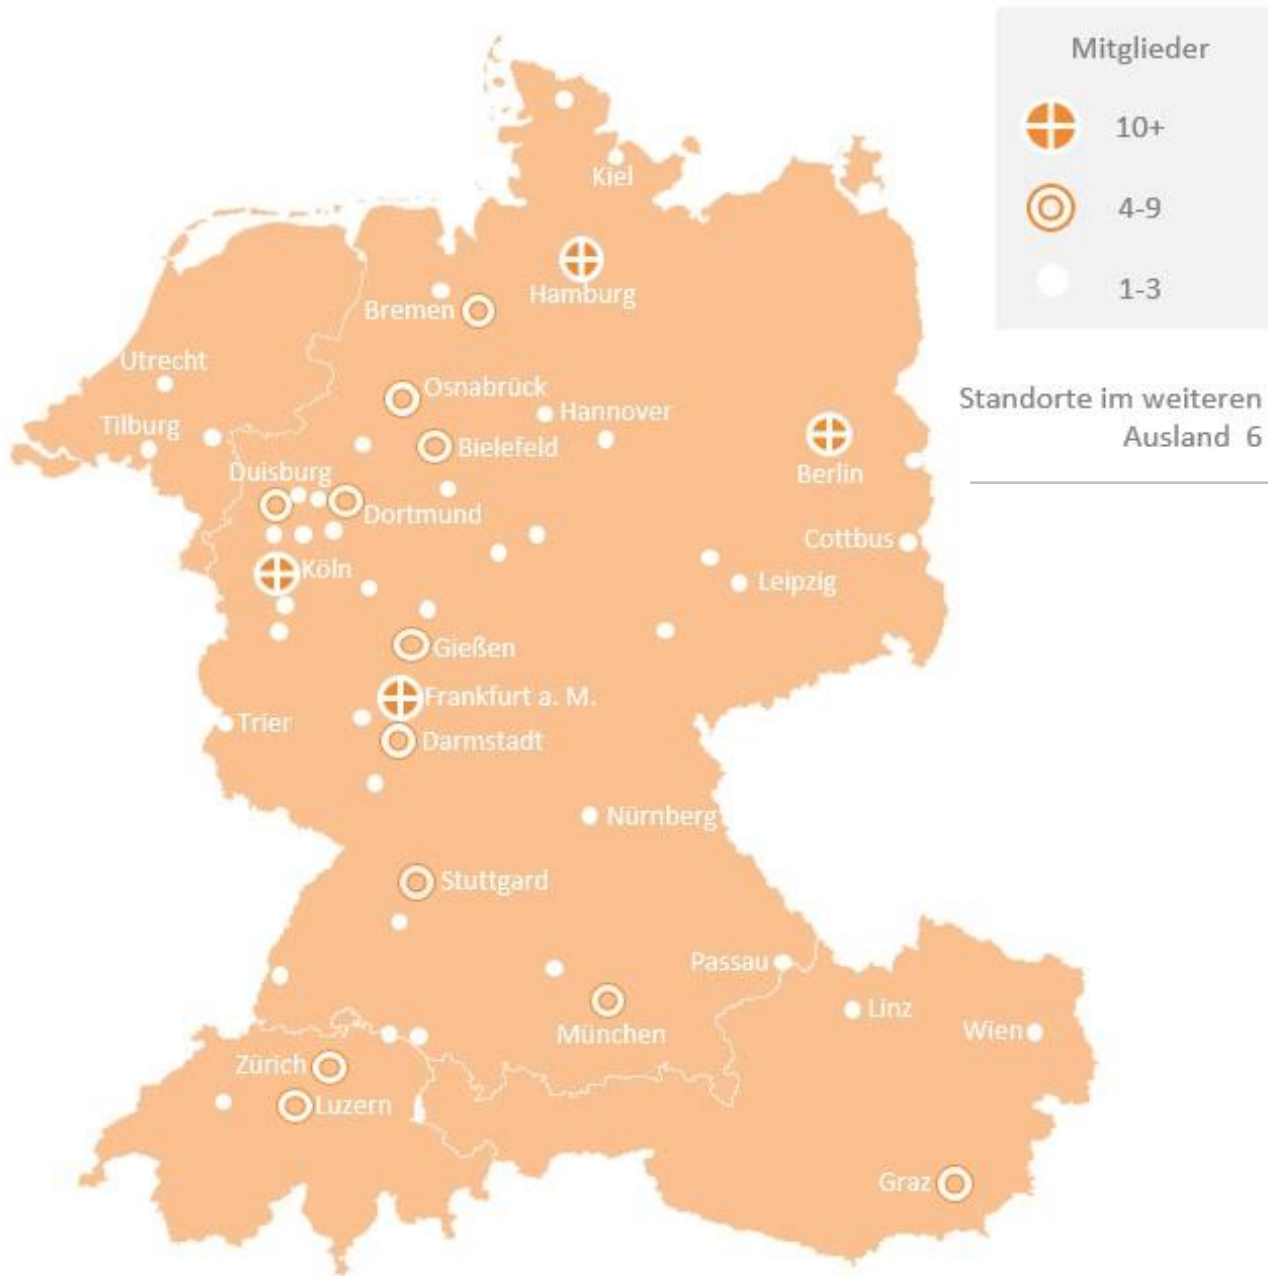

Mitgliedererhebung DGS-Sektion Wirtschaftssoziologie

STAND JUNI 2023

AUSWERTUNGEN: KATRIN VON DER LANCKEN

Mitgliederzahl Stand Juni 2023: 195

(davon wegen fehlender Angaben nicht in Auswertung berücksichtigt: 10)

Mitgliederzahl Stand Juni 2023: 195

(davon wegen fehlender Angaben nicht in Auswertung berücksichtigt: 10)

Organisationszugehörigkeit in der Sektion Wirtschaftssoziologie

Mitgliederzahl Stand Juni 2023: 195
 (davon wegen fehlender Angaben nicht in Auswertung berücksichtigt: 10)

Organisationszugehörigkeit in der Sektion Wirtschaftssoziologie

Mitgliederzahl Stand Juni 2023: 195

(davon wegen fehlender Angaben nicht in Auswertung berücksichtigt: 10)

Eintritte (2021 - 2023)

Mitgliederzahl Stand Juni 2023: 195