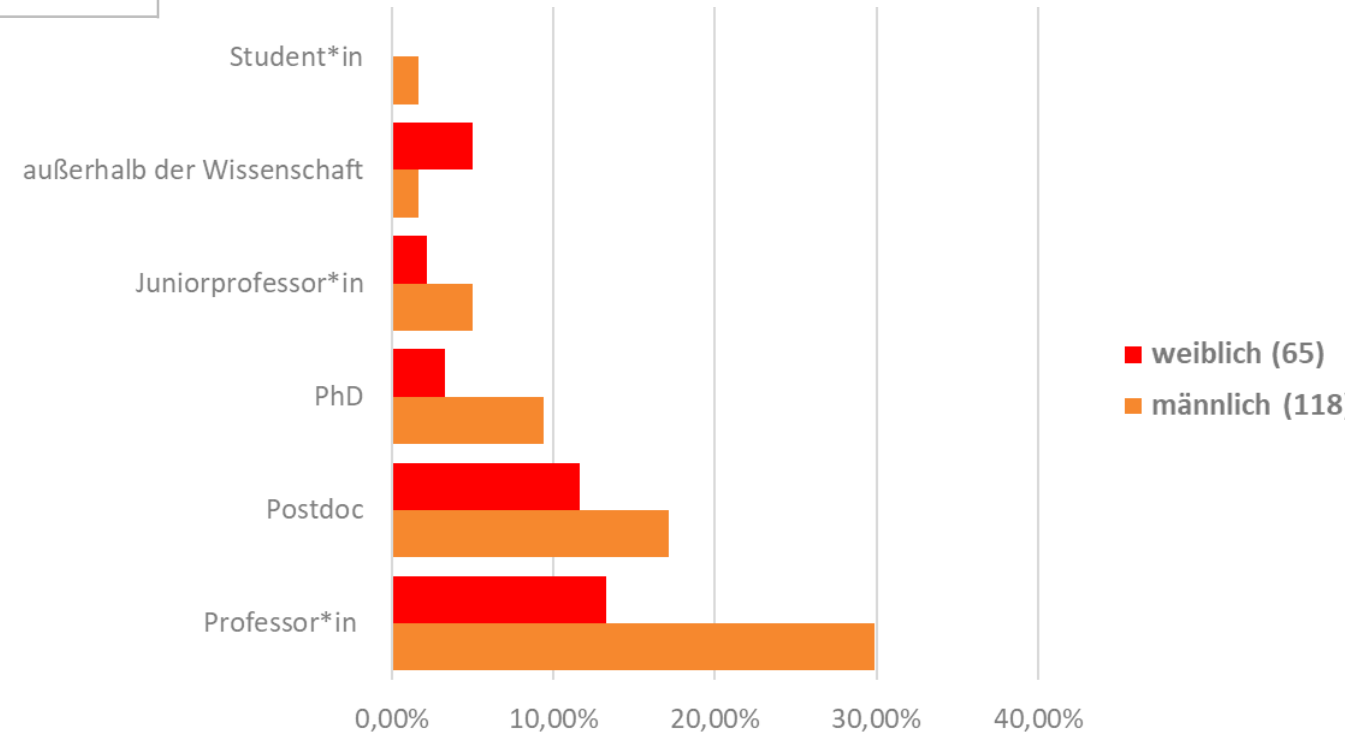

Mitgliedererhebung DGS-Sektion Wirtschaftssoziologie

STAND JUNI 2023

AUSWERTUNGEN: KATRIN VON DER LANCKEN

Mitgliederzahl Stand Juni 2023: 195

(davon wegen fehlender Angaben nicht in Auswertung berücksichtigt: 10)

Mitgliederzahl Stand Juni 2023: 195

(davon wegen fehlender Angaben nicht in Auswertung berücksichtigt: 10)

Organisationszugehörigkeit in der Sektion Wirtschaftssoziologie

Mitgliederzahl Stand Juni 2023: 195
 (davon wegen fehlender Angaben nicht in Auswertung berücksichtigt: 10)

Organisationszugehörigkeit in der Sektion Wirtschaftssoziologie

Mitgliederzahl Stand Juni 2023: 195

(davon wegen fehlender Angaben nicht in Auswertung berücksichtigt: 10)

Eintritte (2021 - 2023)

Mitgliederzahl Stand Juni 2023: 195