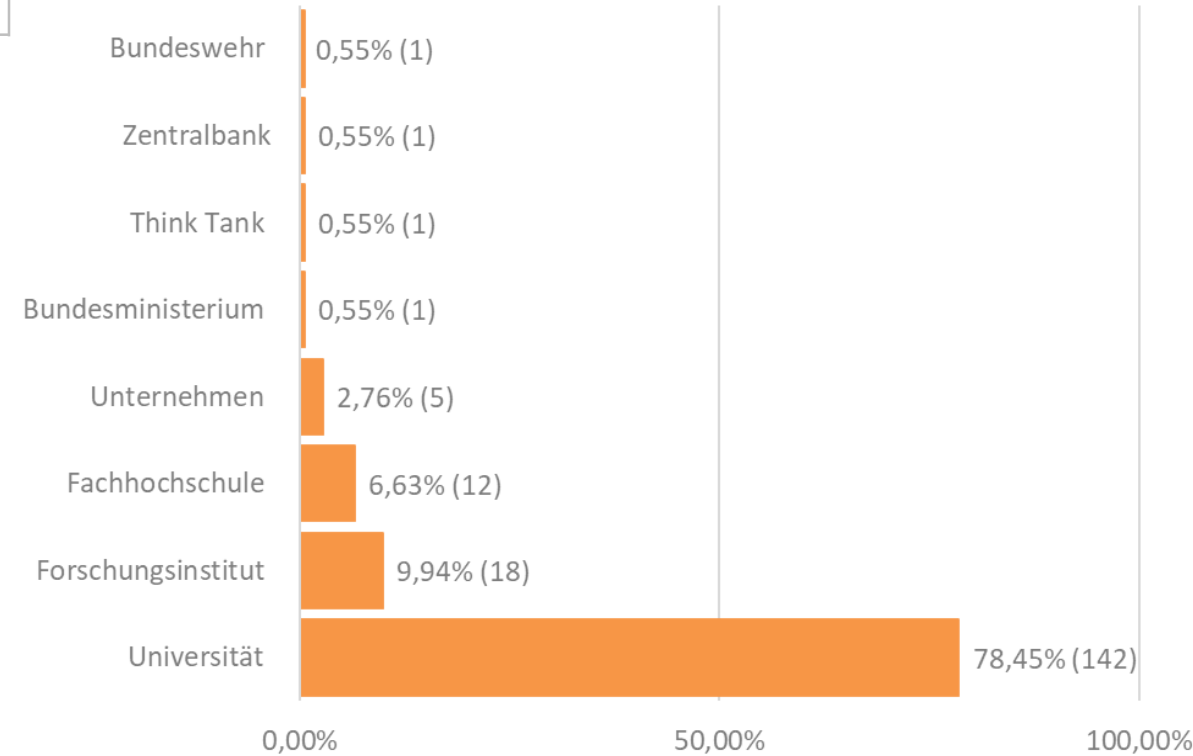

Mitgliedererhebung DGS-Sektion Wirtschaftssoziologie

STAND JUNI 2023

AUSWERTUNGEN: KATRIN VON DER LANCKEN

Mitgliederzahl Stand Juni 2023: 195

(davon wegen fehlender Angaben nicht in Auswertung berücksichtigt: 10)

Mitgliederzahl Stand Juni 2023: 195

(davon wegen fehlender Angaben nicht in Auswertung berücksichtigt: 10)

Organisationszugehörigkeit in der Sektion Wirtschaftssoziologie

Mitgliederzahl Stand Juni 2023: 195
 (davon wegen fehlender Angaben nicht in Auswertung berücksichtigt: 10)

Organisationszugehörigkeit in der Sektion Wirtschaftssoziologie

Mitgliederzahl Stand Juni 2023: 195

(davon wegen fehlender Angaben nicht in Auswertung berücksichtigt: 10)

Eintritte (2021 - 2023)

Mitgliederzahl Stand Juni 2023: 195