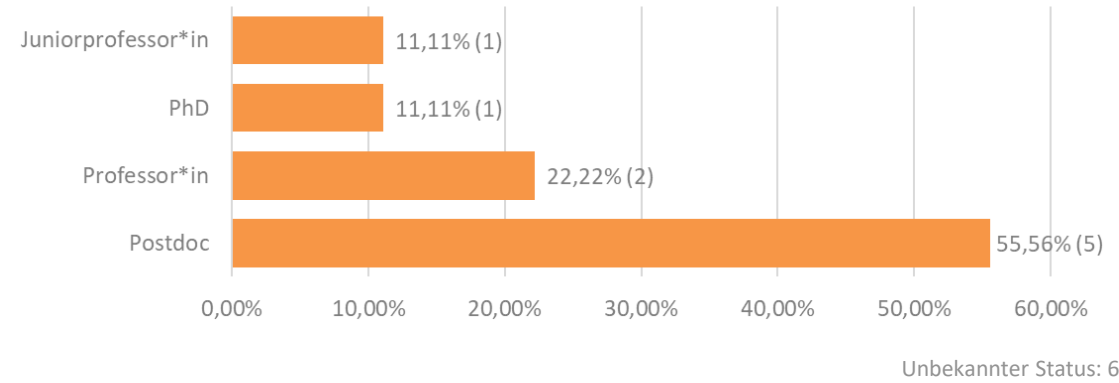

Organisationszugehörigkeit in der Sektion Wirtschaftssoziologie

Mitgliederzahl Stand Juni 2023: 195

(davon wegen fehlender Angaben nicht in Auswertung berücksichtigt: 10)

Eintritte (2021 - 2023)

Mitgliederzahl Stand Juni 2023: 195

(davon wegen fehlender Angaben nicht in Auswertung berücksichtigt: 10)

Eintritte (2021 - 2023)

Zusammensetzung Abgänge nach akademischen Status

Mitgliederzahl Stand Juni 2023: 195

(davon wegen fehlender Angaben nicht in Auswertung berücksichtigt: 10)

Eintritte (2021 - 2023)

Zusammensetzung Abgänge nach akademischen Status

Zusammensetzung Eintritte nach akademischen Status