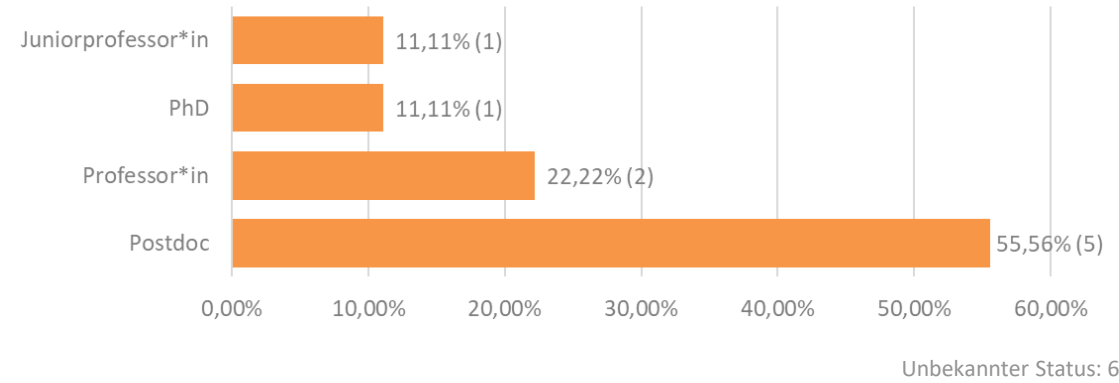

Mitgliederzahl Stand Juni 2023: 195

(davon wegen fehlender Angaben nicht in Auswertung berücksichtigt: 10)

Organisationszugehörigkeit in der Sektion Wirtschaftssoziologie

Mitgliederzahl Stand Juni 2023: 195
 (davon wegen fehlender Angaben nicht in Auswertung berücksichtigt: 10)

Organisationszugehörigkeit in der Sektion Wirtschaftssoziologie

Mitgliederzahl Stand Juni 2023: 195

(davon wegen fehlender Angaben nicht in Auswertung berücksichtigt: 10)

Eintritte (2021 - 2023)

Mitgliederzahl Stand Juni 2023: 195

(davon wegen fehlender Angaben nicht in Auswertung berücksichtigt: 10)

Eintritte (2021 - 2023)

Zusammensetzung Abgänge nach akademischen Status

Mitgliederzahl Stand Juni 2023: 195

(davon wegen fehlender Angaben nicht in Auswertung berücksichtigt: 10)