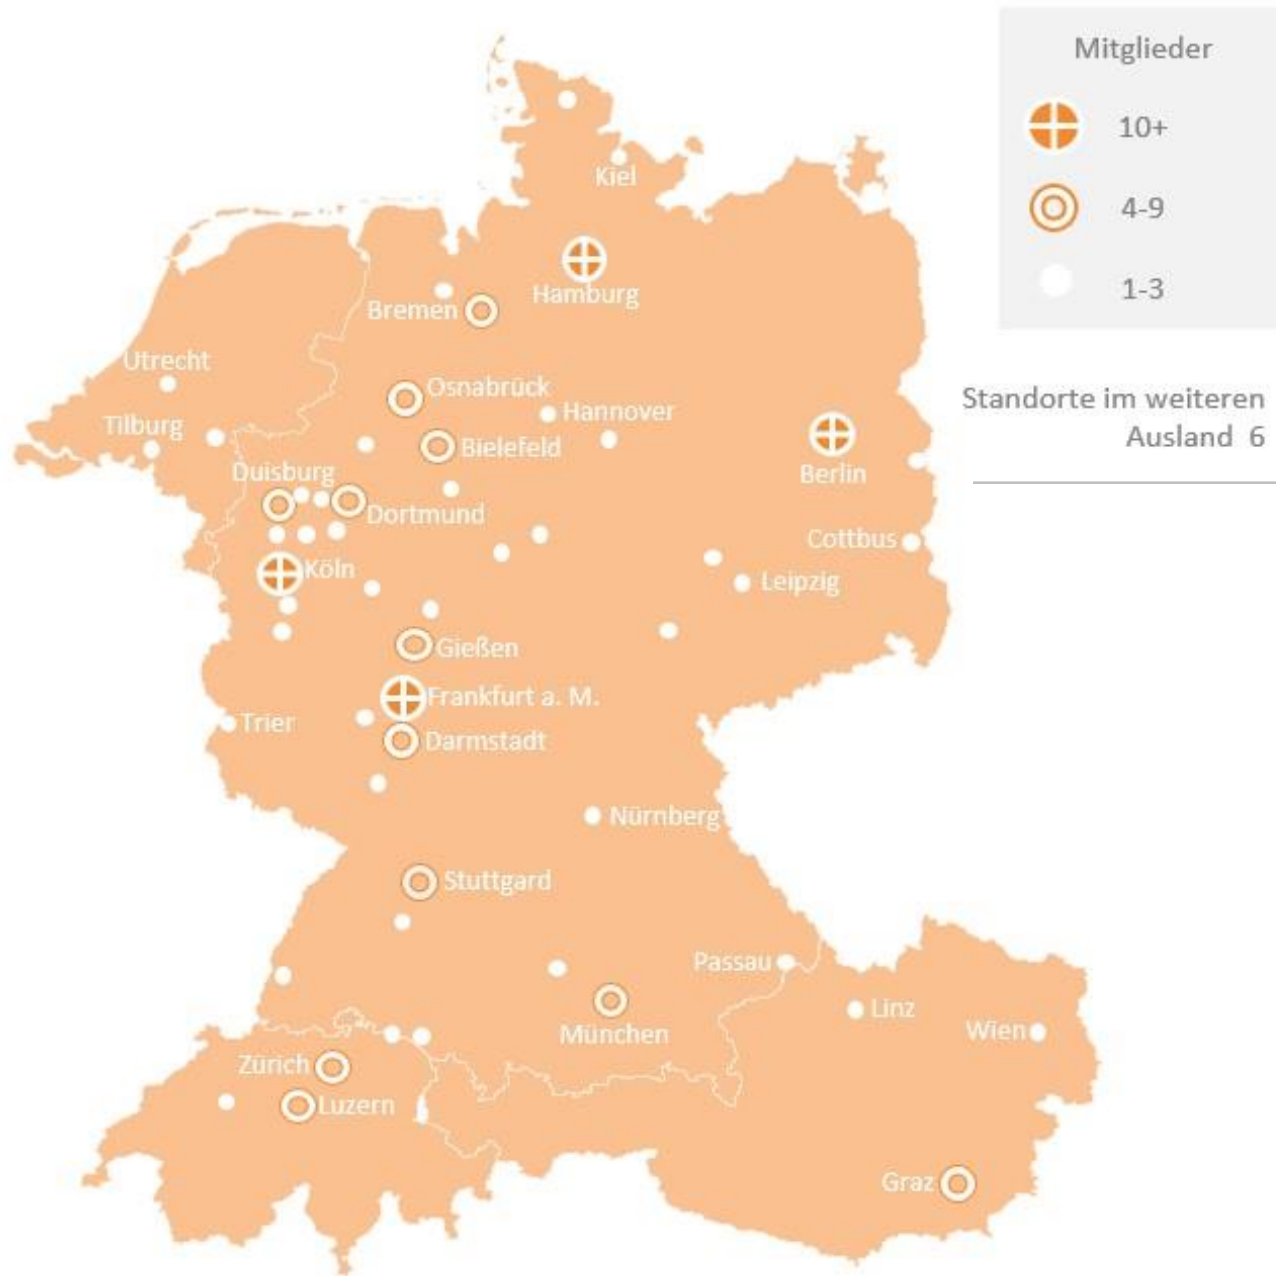

Mitgliedererhebung DGS-Sektion Wirtschaftssoziologie

STAND JUNI 2023

AUSWERTUNGEN: KATRIN VON DER LANCKEN

Mitgliederzahl Stand Juni 2023: 195

(davon wegen fehlender Angaben nicht in Auswertung berücksichtigt: 10)

Mitgliederzahl Stand Juni 2023: 195

(davon wegen fehlender Angaben nicht in Auswertung berücksichtigt: 10)

Organisationszugehörigkeit in der Sektion Wirtschaftssoziologie

Mitgliederzahl Stand Juni 2023: 195
 (davon wegen fehlender Angaben nicht in Auswertung berücksichtigt: 10)

Organisationszugehörigkeit in der Sektion Wirtschaftssoziologie

Mitgliederzahl Stand Juni 2023: 195

(davon wegen fehlender Angaben nicht in Auswertung berücksichtigt: 10)

Eintritte (2021 - 2023)

Mitgliederzahl Stand Juni 2023: 195