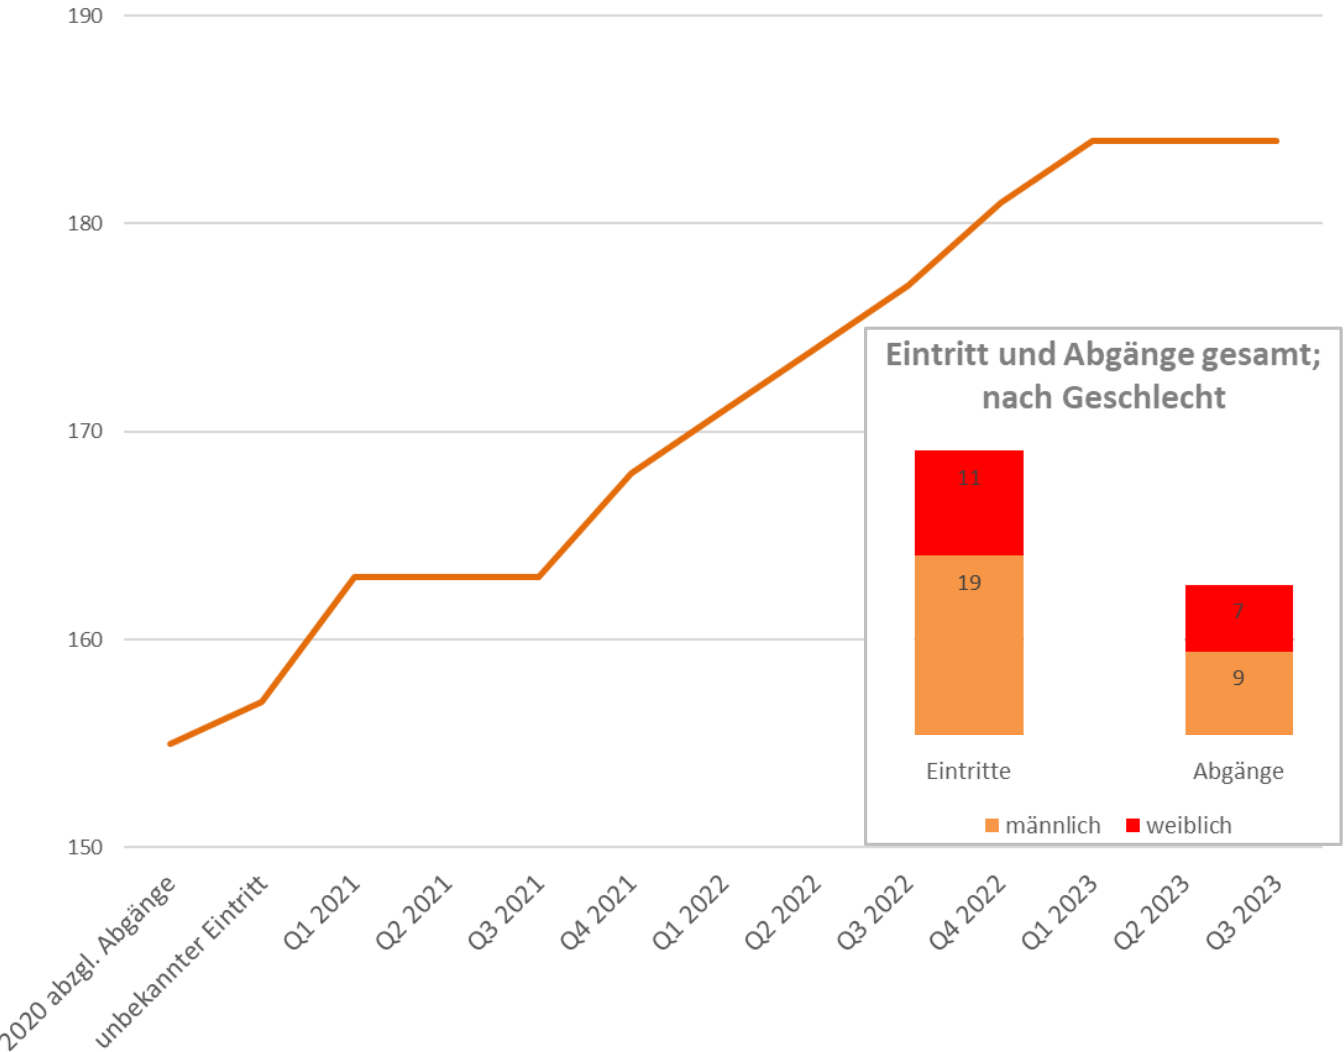

Mitgliedererhebung DGS-Sektion Wirtschaftssoziologie

STAND JUNI 2023

AUSWERTUNGEN: KATRIN VON DER LANCKEN

Mitgliederzahl Stand Juni 2023: 195

(davon wegen fehlender Angaben nicht in Auswertung berücksichtigt: 10)

Mitgliederzahl Stand Juni 2023: 195

(davon wegen fehlender Angaben nicht in Auswertung berücksichtigt: 10)

Organisationszugehörigkeit in der Sektion Wirtschaftssoziologie

Mitgliederzahl Stand Juni 2023: 195
 (davon wegen fehlender Angaben nicht in Auswertung berücksichtigt: 10)

Organisationszugehörigkeit in der Sektion Wirtschaftssoziologie

Mitgliederzahl Stand Juni 2023: 195

(davon wegen fehlender Angaben nicht in Auswertung berücksichtigt: 10)

Eintritte (2021 - 2023)

Mitgliederzahl Stand Juni 2023: 195